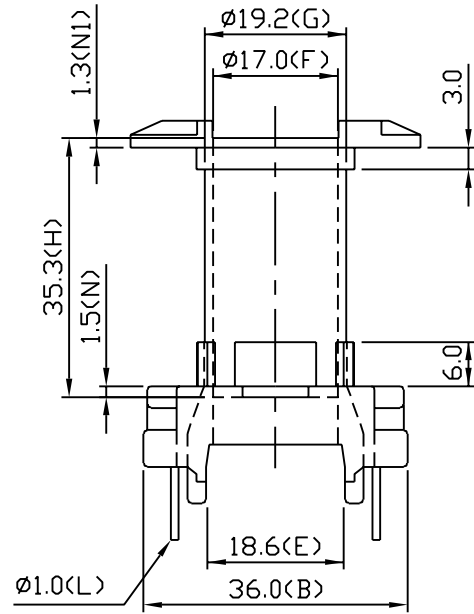

ETD-49

				TOLERANCE: WHOLE±0.5 PIN PITCH±0.1 ROW PITCH±0.5		DECIMAL X±0.3 .XX±0.2	CHECK	郭永揚	
修改日期	修改部份	修改前尺寸	修改後尺寸	SHEET OF		REV.	A	DRAWING	陳淑芳
毅華企業股份有限公司 YIH-HWA ENTERPRISES CO.,LTD 中和市連城路 222巷4弄2號2樓				TEL	(02)2248-3366	MODEL	YW-077-00B		
				FAX	(02)2240-6919	MATERIAL	PHENOLIC T373J		
				UNIT	m/m	SCALE	1 / 1	DATE	1997.08.05