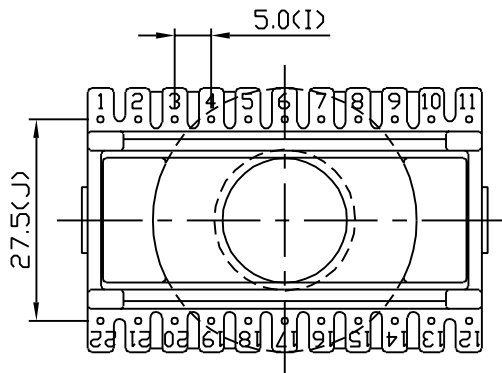

ETD-49

				TOLERANCE: WHOLE±0.5 PIN PITCH±0.1 ROW PITCH±0.5		DECIMAL X±0.3 .XX±0.2	CHECK	郭永揚	
修改日期	修改部份	修改前尺寸	修改後尺寸	SHEET OF		REV.	A	DRAWING	陳淑芳
毅華企業股份有限公司 YIH-HWA ENTERPRISES CO.,LTD 中和市連城路 222巷4弄2號2樓				TEL	(02)2248-3366	MODEL	YW-077-00B		
				FAX	(02)2240-6919	MATERIAL	PHENOLIC T373J		
				UNIT	m/m	SCALE	1 / 1	DATE	1997.08.05