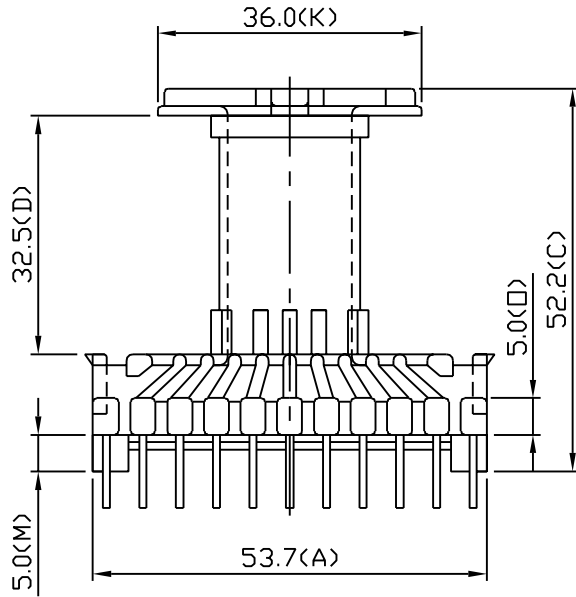

ETD-49

				TOLERANCE: WHOLE±0.5 PIN PITCH±0.1 ROW PITCH±0.5		DECIMAL X±0.3 .XX±0.2	CHECK	郭永揚	
修改日期	修改部份	修改前尺寸	修改後尺寸	SHEET OF		REV.	A	DRAWING	陳淑芳
毅華企業股份有限公司 YIH-HWA ENTERPRISES CO.,LTD 中和市連城路 222巷4弄2號2樓				TEL	(02)2248-3366	MODEL	YW-077-00B		
				FAX	(02)2240-6919	MATERIAL	PHENOLIC T373J		
				UNIT	m/m	SCALE	1 / 1	DATE	1997.08.05