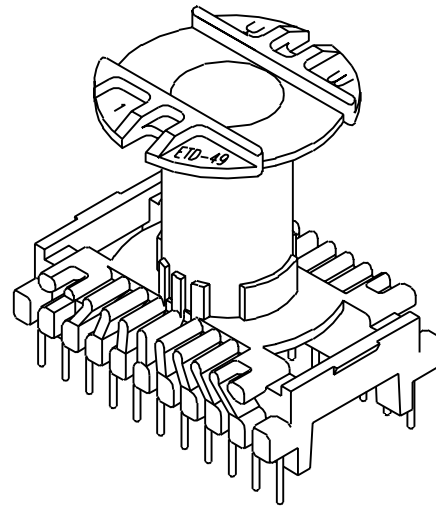

ETD-49

				TOLERANCE: WHOLE±0.5 PIN PITCH±0.1 ROW PITCH±0.5		DECIMAL X±0.3 .XX±0.2	CHECK	郭永揚	
修改日期	修改部份	修改前尺寸	修改後尺寸	SHEET OF		REV.	A	DRAWING	陳淑芳
毅華企業股份有限公司 YIH-HWA ENTERPRISES CO.,LTD 中和市連城路 222巷4弄2號2樓				TEL	(02)2248-3366	MODEL	YW-077-00B		
				FAX	(02)2240-6919	MATERIAL	PHENOLIC T373J		
				UNIT	m/m	SCALE	1 / 1	DATE	1997.08.05